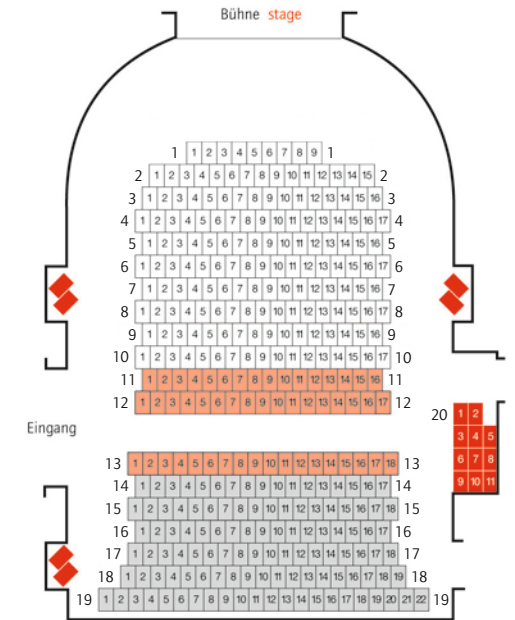

- RJ Romeo und Julia *Romeo and Juliet* W. Shakespeare 1:20
- K Karneval der Tiere – eine animalische Trilogie Saint-Saëns/Brunhoff/Ridout 1:05
- R Rumpelstilzchen *Rumpelstiltskin* Gebrüder Grimm 1:00
- ZK Die Zauberflöte *The Magic Flute* W. A. Mozart 1:05
- KP Der kleine Prinz *The Little Prince* A. de Saint-Exupéry 1:00
- P/R Peter und der Wolf/Rotkäppchen *Peter and the Wolf/Red Riding Hood* S. Prokofeff 0:50
- W Schneewittchen *Snow White* Gebrüder Grimm 1:00
- HL Highlights *Highlights* 0:40

* **Mozart und Salieri**
Getrieben von der quälenden Einsicht, der Genialität Mozarts hoffnungslos unterlegen zu sein, sieht der von seiner Kunst besessene Salieri nur einen Ausweg: seinen Kontrahenten zu vergiften. Eine Aufführung mit Musik, Dichtung und Marionetten rund um Puschkins von Rimski-Korsakow als Opernreinerker vertontes Dramalett. Dauer ca. 60 Minuten ohne Pause Für Erwachsene und Kinder ab 12 Jahren

FESTIVAL 111 JAHRE SALZBURGER MARIONETTENTHEATER
FESTIVAL 111 YEARS SALZBURG MARIONETTE THEATRE
24.–27.10.2024

GASTSPIELE/SONDERVORSTELLUNGEN TOUR REQUESTS
info@marionetten.at · www.marionetten.at

SALZBURGER MARIONETTENTHEATER

Vorstellungen: I € 43,- II € 38,- III € 33,-
Kinder (-12 Jahre) *Children (-12 years)* € 15,-
Kurzvorstellungen: I II € 33,- / III € 28,-
Highlights: € 28,-

Reservierungen **Booking**
Tel. +43/662/872406 · info@marionetten.at · www.marionetten.at
Opern in Originalsprache mit Erklärung in Deutsch und Englisch
Operas performed in original language with explanation in German and English

Schwarzstraße 24 · A-5020 Salzburg
Tel. +43/662/872406
info@marionetten.at · www.marionetten.at
Kassastunden während der Vorstellungszeiten: Montag–Samstag 9–13 Uhr und 2 Stunden vor jeder Vorstellung. Karten auch in allen Kartenbüros und in Ihrem Hotel.
Box office hours during performance period: Monday–Saturday 9 a. m.–1 p. m. and 2 hours before each performance. Tickets available at ticket-offices and your hotel.

Unterstützen Sie das Theater mit einer Beitrittserklärung zum Verein Freunde des Salzburger Marionettentheaters www.marionetten.at